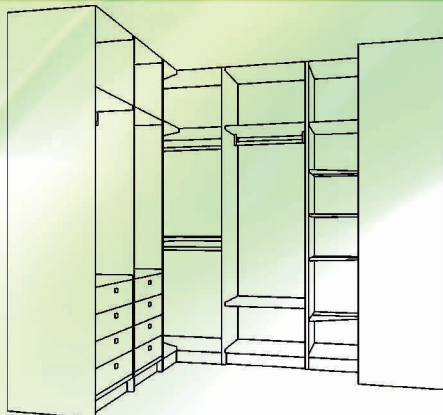

vestidores

- espesor 30mm

- espacio abierto

- sin puertas

- acabados en :

- melamina
- mdf lacado
- rechapado