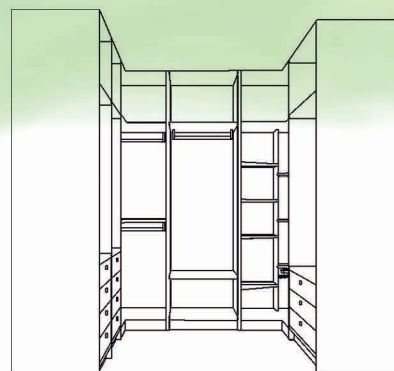

vestidores

- espesor 30mm

- espacio abierto

- sin puertas

- acabados en :

- melamina
- mdf lacado
- rechapado