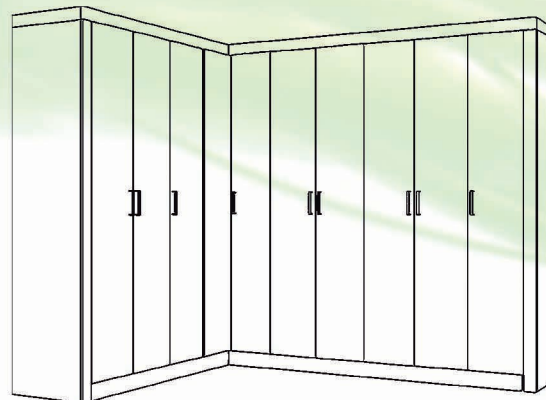

- molduras a juego

ct 01

ct 02

cp 01

batiente

plegable

CALA

- montadas y lisas, diseño clásico
- melaminas · rechapados · fibra

MONTA

- montadas, diseño personalizable
- melaminas · rechapados · fibra

VALI

- lacadas y fresadas
- rechapados · fibra

- bisagras con freno - posibilidad de sistema de apertura tip-on (sin freno)

CALA

- montadas y lisas, diseño clásico
- melaminas · rechapados · fibra