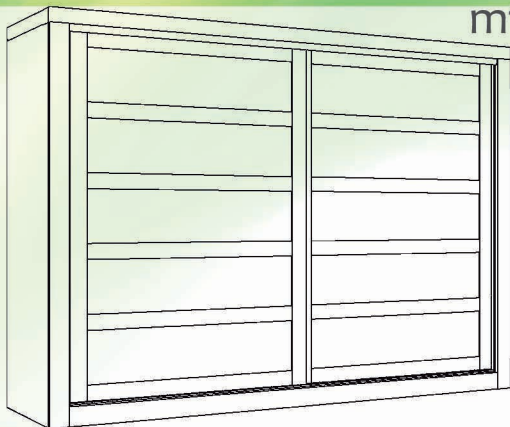

aa 03

aa 05

aa 04

monta

- bastidor montado:

- melamina
- lacado sobre mdf
- rechapado

- plafones interiores en:

- melamina
- cristal
- espejo
- lacado sobre mdf
- rechapado

- molduras a juego

mt 01

mt 02

mt 03

mt 05

mt 04

vali

- puertas fresadas
- lacado sobre mfd
- rechapado sobre mdf
- tirador fresado
- molduras a juego

vv 01

vh 01

vh 02

vv 03

vv 02

cala

- puertas clásicas
- melamina
- lacado sobre mdf
- rechapado sobre mdf
- plafones interiores en :

- melamina
- cristal
- espejo
- lacado sobre mdf
- rechapado