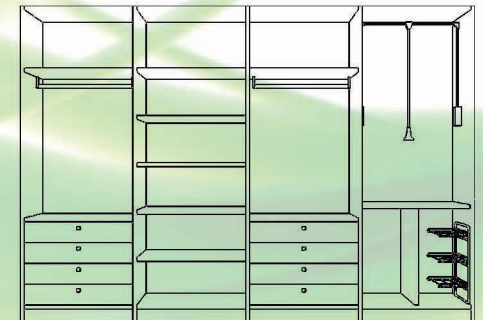

vestidores

- espesor 30mm

- espacio abierto

- sin puertas

- acabados en :

- melamina
- mdf lacado
- rechapado