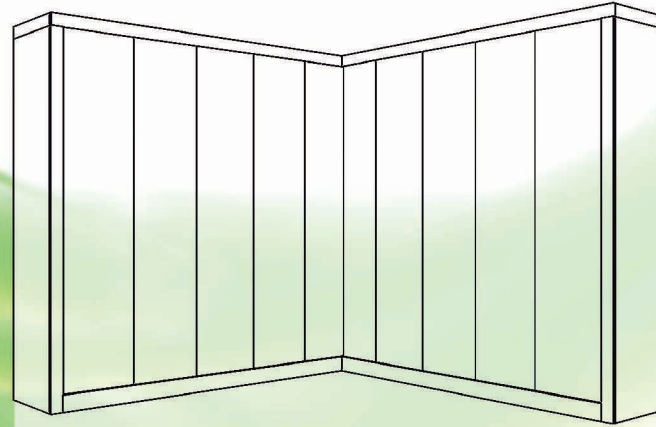

CALA

- lisas, diseño clásico
- melaminas · rechapados · fibra

VALI

- lacadas y fresadas
- rechapados · fibra

- diseño individual
- fabricación
- fácil instalación

CALA

- montadas y lisas, diseño clásico
- melaminas · rechapados · fibra

MONTA

- montadas, diseño personalizable
- melaminas · rechapados · fibra

VALI

- lacadas y fresadas
- rechapados · fibra

- diseño individual
- batiente
- plegable

vestidores

- espesor 30mm

- espacio abierto