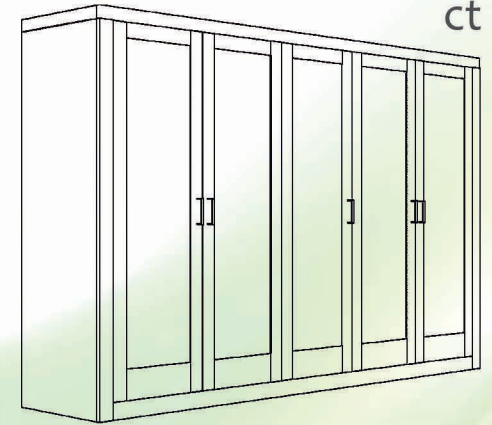

vv 01

vh 01

vh 02

vv 03

vv 02

cala

- puertas clásicas
- melamina
- lacado sobre mdf
- rechapado sobre mdf
- plafones interiores en :

- melamina
- cristal
- espejo
- lacado sobre mdf
- rechapado

- molduras a juego

ct 01

ct 02

cp 01

batiente

plegable

CALA

- montadas y lisas, diseño clásico
- melaminas · rechapados · fibra