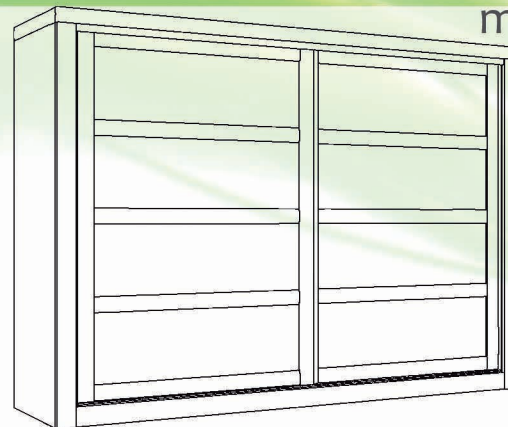

aa 03

aa 05

aa 04

monta

- bastidor montado:

- melamina
- lacado sobre mdf
- rechapado

- plafones interiores en:

- melamina
- cristal
- espejo
- lacado sobre mdf
- rechapado

- molduras a juego

mt 01

mt 02

mt 03

mt 05

mt 04

vali

- puertas fresadas
- lacado sobre mfd
- rechapado sobre mdf
- tirador fresado
- molduras a juego

vv 01

vh 01

vh 02

vv 03

vv 02

cala

- puertas clásicas
- melamina
- lacado sobre mdf
- rechapado sobre mdf
- plafones interiores en :

- melamina
- cristal
- espejo
- lacado sobre mdf
- rechapado