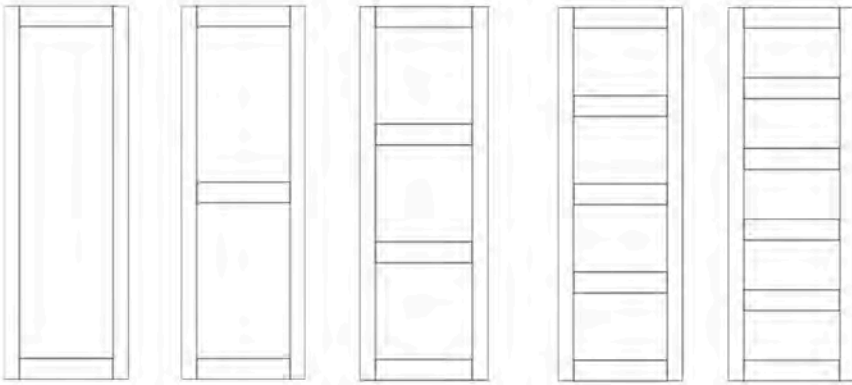

Soporte elevador

Cajón cristal

Bandeja extraíble

disfruta

organiza

imagina

Modelos de puerta

CALA

- montadas y lisas, diseño clásico
- melaminas · rechapados · fibra

MONTA

- montadas, diseño personalizable
- melaminas · rechapados · fibra

VALI

- lacadas y fresadas
- rechapados · fibra

ALUM

- montadas, perfil minimalista aluminio
- melaminas · rechapados · fibra